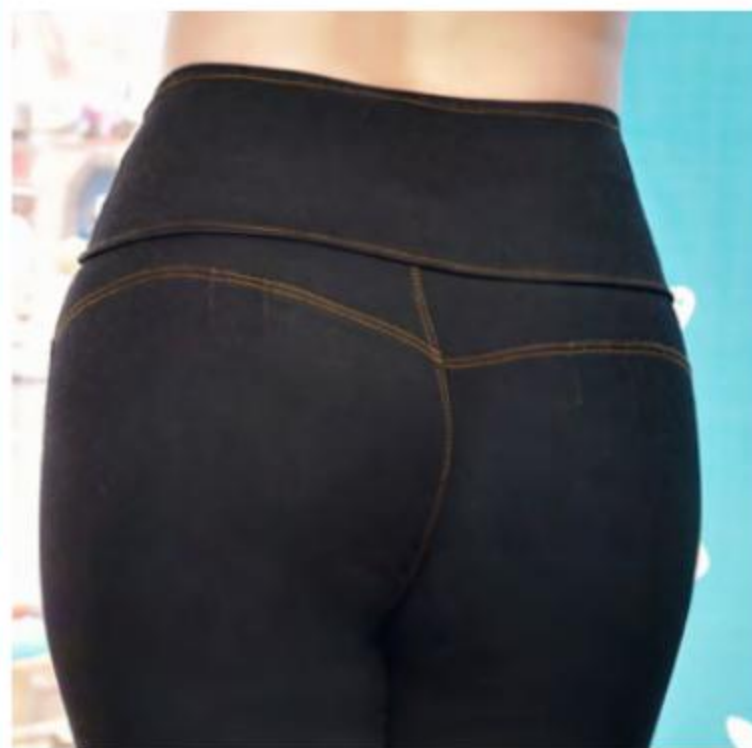

CS6408

PRETINA ALTA

TELA: JEAN/ DENIM

COLOR: NEGRO

T: 14-16-18

\$39 ⁹⁰
PVP. SUG.

SAYANA

- BLUSA -