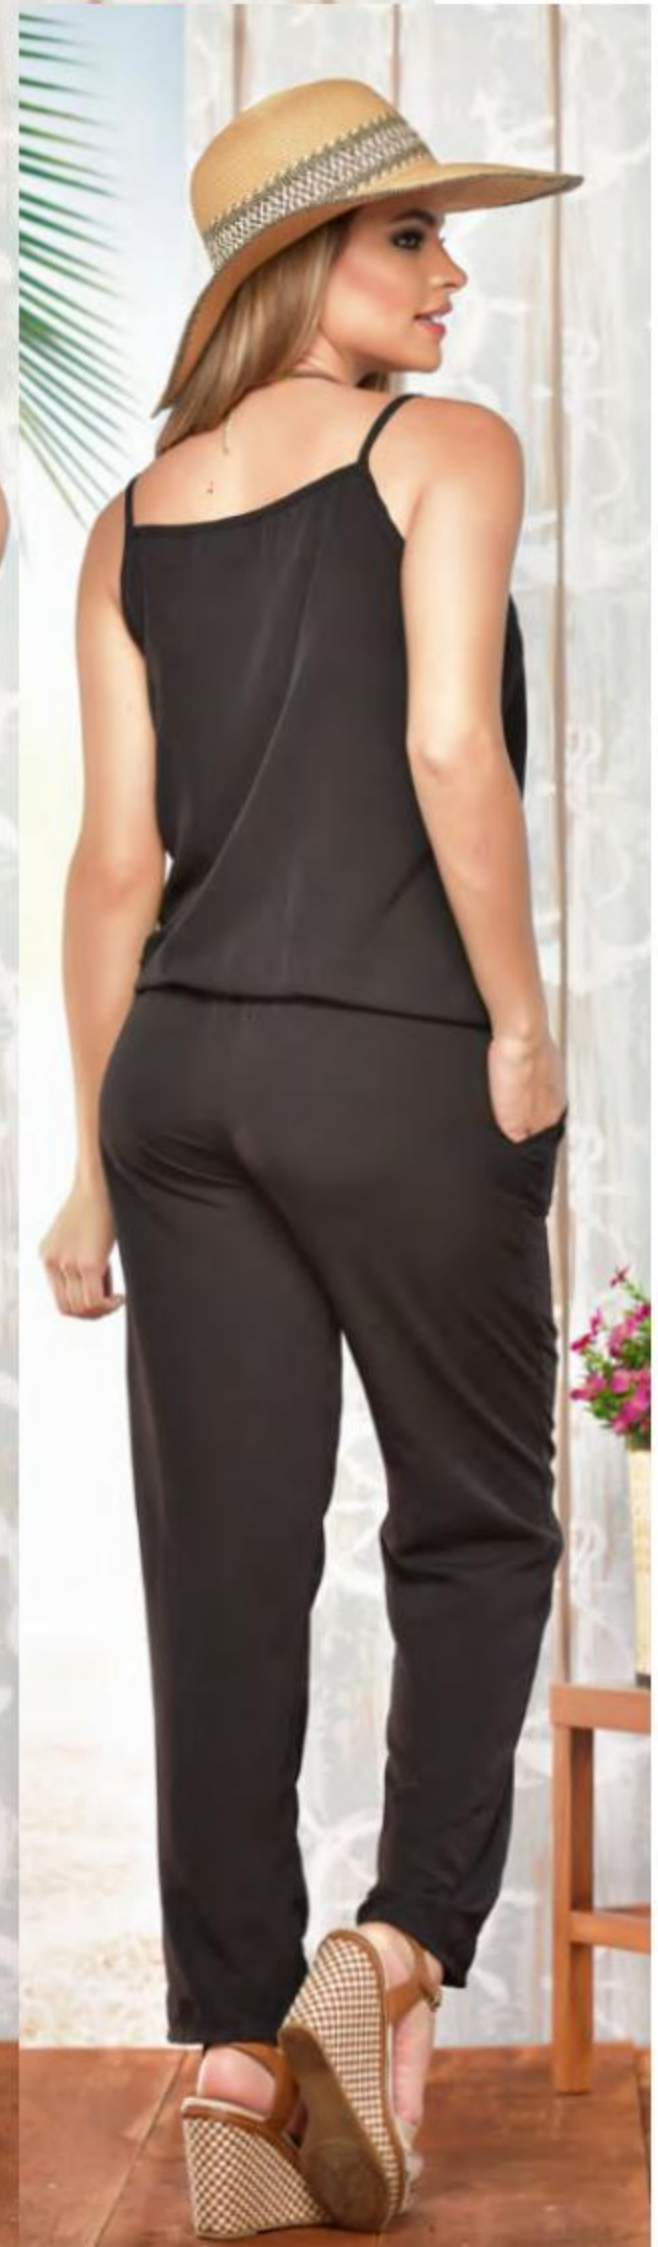

Sun fashion

AIDA
- ENTERIZO -

AT6402

CRUCE EN FRENTE Y
ELASTICADO EN CINTURA

TELA: CHALIS
COLOR: NEGRO

T: P-M-G

$21⁹⁰
PVP. SUG.